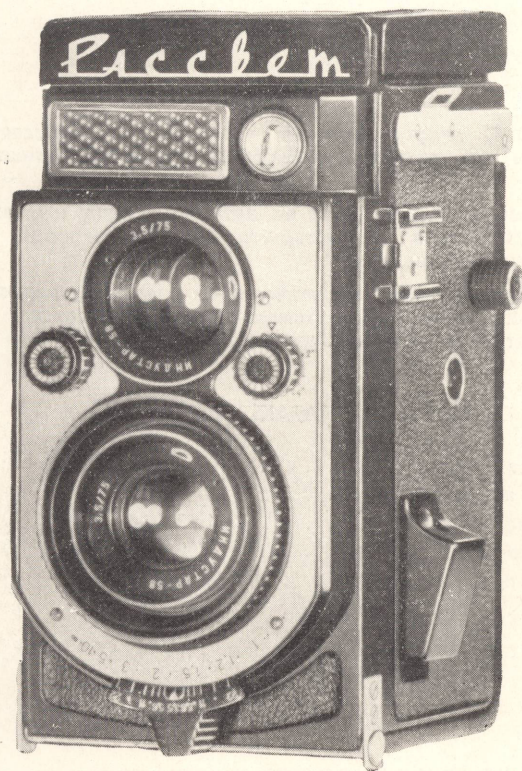

ФОТОАППАРАТ

„РАССВЕТ“

Зеркальный двухобъективный полуавтомат «Рассвет» предназначен для различных любительских и профессиональных съемок.

Фокусировка производится по матовому стеклу и шкале расстояний. Объектив «Индустар-58» — четырехлинзовый, с фокусным расстоянием 75 мм.

Фотоаппарат снабжен автоматическим счетчиком кадров. Предусмотрены блокировка перемотки пленки и спуска, а также автоматическая компенсация параллакса.

ТЕХНИЧЕСКАЯ ХАРАКТЕРИСТИКА

Формат кадра, см	6×6
Число кадров	12
Диапазон диафрагм	1 : 3,5—1 : 22
Выдержки затвора, сек	1/250—1 и «В»
Габаритные размеры, мм	100×158×104
Вес, Г	1150